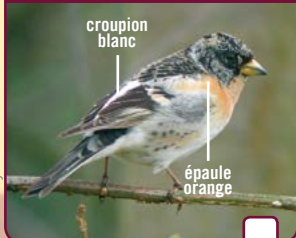

## TROGLodyTE MIGNON

queue  
dressée

petit et  
brun

G. Rasson

DÉCOUVREZ D'AUTRES PHOTOS ET INFOS  
SUR NOTRE SITE WEB : [NATAGORA.BE/OISEAUX](http://NATAGORA.BE/OISEAUX)

**MOINEAU DOMESTIQUE**

R. Deimelle

**MOINEAU FRIQUET**

R. Hendrick

**ACCENTEUR MOUCHET**

G. Delveaux

**PINSON DES ARBRES**

G. Rasson

**PINSON DU NORD**

P. Gailly

**BOUVREUIL PIVOINE**