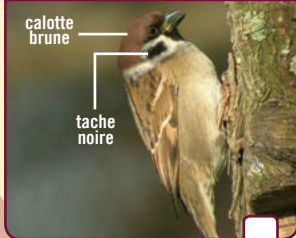

## ROUGEGORGE FAMILIER

« gros » œil noir

poitrine  
orange

G. Delvaux

## TROGLodyTE MIGNON

queue  
dressée

petit et  
brun

G. Rasson

DÉCOUVREZ D'AUTRES PHOTOS ET INFOS  
SUR NOTRE SITE WEB : [NATAGORA.BE/OISEAUX](http://NATAGORA.BE/OISEAUX)

**MOINEAU DOMESTIQUE**

R. Deimelle

**MOINEAU FRIQUET**

R. Hendrick

**ACCENTEUR MOUCHET**

G. Delveaux

**PINSON DES ARBRES**

G. Rasson

**PINSON DU NORD**

P. Gailly

**BOUVREUIL PIVOINE**