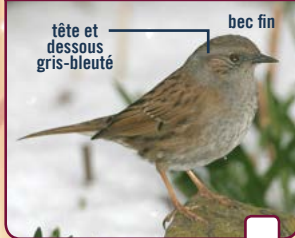

ACCENTEUR MOUCHET

G. Delveaux