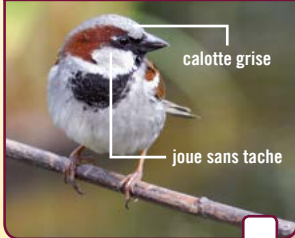

## ROUGEGORGE FAMILIER

« gros » œil noir

poitrine  
orange

G. Delvaux

## TROGLodyTE MIGNON

queue  
dressée

petit et  
brun

G. Rasson

DÉCOUVREZ D'AUTRES PHOTOS ET INFOS  
SUR NOTRE SITE WEB : [NATAGORA.BE/OISEAUX](http://NATAGORA.BE/OISEAUX)

**MOINEAU DOMESTIQUE**

R. Deimelle

**MOINEAU FRIQUET**