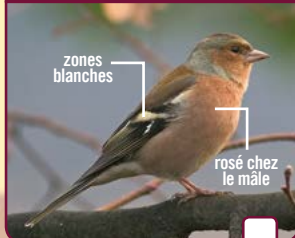

## TROGLodyTE MIGNON

queue  
dressée

petit et  
brun

G. Rasson

DÉCOUVREZ D'AUTRES PHOTOS ET INFOS  
SUR NOTRE SITE WEB : [NATAGORA.BE/OISEAUX](http://NATAGORA.BE/OISEAUX)

**MOINEAU DOMESTIQUE**

R. Deimelle

**MOINEAU FRIQUET**

R. Hendrick

**ACCENTEUR MOUCHET**

G. Delveaux

**PINSON DES ARBRES**

G. Rasson

**PINSON DU NORD**

P. Gailly

**BOUVREUIL PIVOINE**