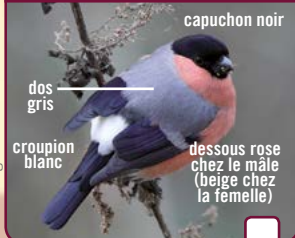

BOUVREUIL PIVOINE

J. Fouarge